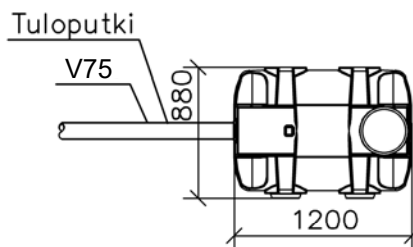

Imeytyssäiliö, reijitetty  
0,3 m<sup>3</sup>

|               |            |                    |     |                 |
|---------------|------------|--------------------|-----|-----------------|
|               | 3622018    | MX-Saunakaivo plus | 1   |                 |
| TUN           | LVI-NUMERO | LAITTEEN NIMI      | kpl | HUOM.           |
| Valmistaja    |            | Tuotemalli         |     |                 |
| <b>MELTEX</b> |            | MX-Saunakaivo plus |     |                 |
|               |            |                    |     | LVI-nro 3622018 |